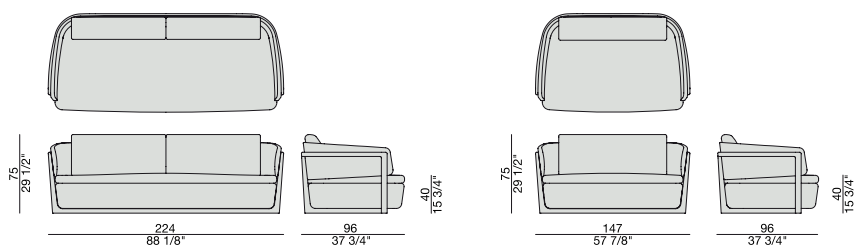

Sofa with frame in solid ash and cover in the fabrics of the collection. Equipped with two back cushions and one single seat cushion. It is possible to combine different fabrics for the upholstered base and back and for the seat and back cushions. Removable cover for cushions only.

Sofa mit Gestell aus massiver Esche und Bezug in den Stoffen der Kollektion. Mit zwei Rückkissen und einzelnen Sitzkissen. Stoffkombination zwischen gepolsterten Gestell und Rück-, Sitz und Rück-Kissen sind möglich. Abnehmbare Bezug nur für Kissen.

Canapé avec structure en frêne massif et revêtement dans les tissus de la collection. Avec deux coussins pour le dossier et un seul coussin pour l'assise. Possibilité de combiner tissus différents entre la structure tapissée de la base et du dossier et les coussins de l'assise et du dossier. Revêtement déhoussable pour les coussins seulement.

Sofá con estructura en fresno macizo y revestimiento en las telas de la colección con dos cojines para el respaldo y un cojín para el asiento. Es posible combinar diferentes telas entre estructura revestida de la base y del respaldo y cojines de asiento y respaldo. Cojines desenfundables.